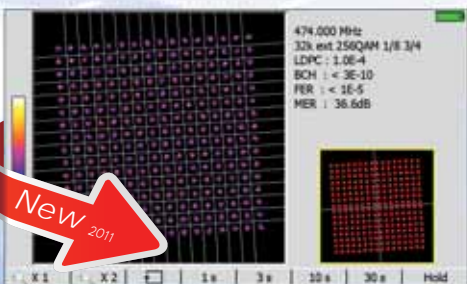

### Checksat mode :

- o Fast alignment of dish antenna
- o Use the NIT to display satellite name

### Dish Alignment:

This very powerful tool provides the parameters for the dish (Elevation, azimuth and polarization)

#	freq.	sat	PWR	C/N	LDPC	BOH	PER	MER
4	11824.000	DVB-S	74.8	17.3	<1E-7	<5E-9	<9E-4	15.9
5	11548.000	DVB-S	78.9	9.7	<1E-7	<5E-9	<9E-4	17.2
6	11537.000	DVB-S	79.4	13.6	<1E-7	<5E-9	<9E-4	17.2
7	10832.000	DVB-S	73.1	15.5	<1E-7	<5E-9	<9E-4	15.3
8	11817.000	DVB-S	77.5	15.3	<1E-7	<5E-9	<9E-4	15.0
9	11770.000	DVB-S	78.7	16.0	<1E-7	<5E-9	<9E-4	16.6
10	11954.000	DVB-S	74.8	16.0	<1E-7	<5E-9	<9E-4	14.9
11	12148.000	DVB-S	78.4	15.1	<1E-7	<5E-9	<9E-4	15.7
12	11856.000	DVB-S	76.9	14.1	<1E-7	<5E-9	<9E-4	15.9

### Frequency map:

Display and record of all measurements in DVB-T, DVB-T2, DVB-S, DVB-S2 and DVB-C.

### Wifi measurements :

With this option, you can perform measurements on Wifi networks.